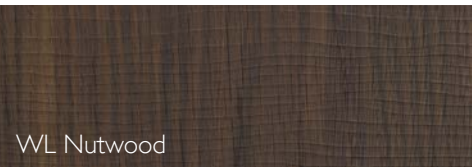

# WOOD | LINE

**SIBU | DESIGN**  
we decorate.

WL Wenge Wood

WL Nutwood

WL Maple Alpine

WL Nutwood Country

WL Carbonized Wood

# WOOD | LINE

SIBU DESIGN *goes Nature* - mit der neuen Produktlinie WOOD | LINE bieten wir Ihnen trendige Holzfarben mit lebendiger Holzstruktur.

Die WOOD | LINE bringt einen Hauch Natur in jedes Zuhause. Partuell oder auch großflächig angebracht, vollenden die Holzdekore von SIBU DESIGN Ihre Möbel.