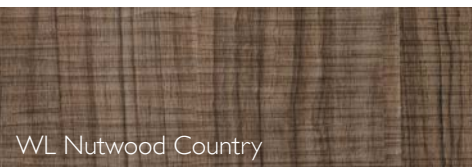

# WOOD | LINE

**SIBU | DESIGN**  
we decorate.

WL Wenge Wood

WL Nutwood

WL Maple Alpine

WL Nutwood Country

WL Carbonized Wood

# WOOD | LINE

SIBU DESIGN *goes Nature* - mit der neuen Produktlinie WOOD | LINE bieten wir Ihnen trendige Holzfarben mit lebendiger Holzstruktur.

Die WOOD | LINE bringt einen Hauch Natur in jedes Zuhause. Partuell oder auch großflächig angebracht, vollenden die Holzdekore von SIBU DESIGN Ihre Möbel.