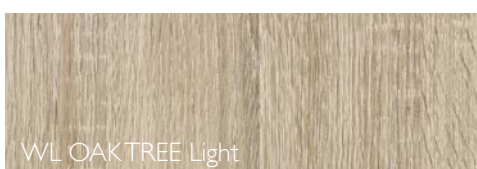

Sämtliche Dekorvarianten sind im Format 2600x1000 mm erhältlich.

All pattern variations are available in a 2,600 x 1,000 mm format.

Tous les décors sont disponibles en format 2600x1000 mm.

SIBU | DESIGN
we decorate.

SIBU DESIGN GmbH & CoKG
Jupiterstraße 8 - 4452 Ternberg - Austria - Tel.: +43 (0) 7256.6025.0
Fax: +43 (0) 7256.7020 - E-mail: info@sibu.at - www.sibu.at

SIBU|DESIGN_042017_200 DE/GB/FR