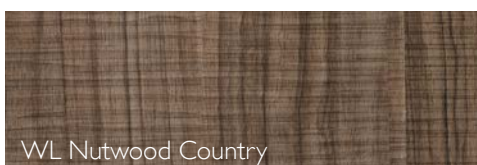

Sämtliche Dekorvarianten sind im Format 2600x1000 mm erhältlich.

All pattern variations are available in a 2,600 x 1,000 mm format.

Tous les décors sont disponibles en format 2600x1000 mm.

SIBU | DESIGN
we decorate.

SIBU DESIGN GmbH & CoKG
Jupiterstraße 8 - 4452 Ternberg - Austria - Tel.: +43 (0) 7256.6025.0
Fax: +43 (0) 7256.7020 - E-mail: info@sibu.at - www.sibu.at

SIBU|DESIGN_042017_200 DE/GB/FR