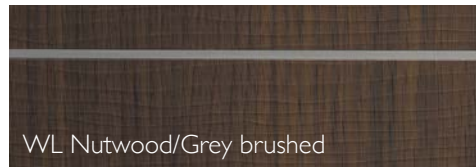

# WOOD | LINE

**SIBU | DESIGN**  
we decorate.

WL Wenge Wood

WL Wenge Wood/Grey brushed

WL Nutwood

WL Nutwood/Grey brushed

WL Maple Alpine

WL Maple Alpine/Grey brushed

WL Nutwood Country

WL Nutwood Country/Grey brushed

WL OAK TREE Light

SIBU DESIGN *goes Nature* - mit der neuen Produktlinie WOOD | LINE bieten wir Ihnen trendige Holzfarben mit lebendiger Holzstruktur.

Die WOOD | LINE bringt einen Hauch Natur in jedes Zuhause. Partuell oder auch großflächig angebracht, vollenden die Holzdekore von SIBU DESIGN Ihre Möbel.

Die Kombination der edlen Holzoptik mit modernen Metall-Lisenen schafft ein ganz besonders stimmiges Designkonzept. Lassen Sie Ihre Einrichtung durch die natürliche Haptik der WOOD | LINE neu erleben.