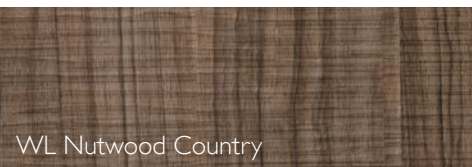

# WOOD | LINE

**SIBU | DESIGN**  
we decorate.

WL Wenge Wood

WL Wenge Wood/Grey brushed

WL Nutwood

WL Nutwood/Grey brushed

WL Maple Alpine

WL Maple Alpine/Grey brushed

WL Nutwood Country

WL Nutwood Country/Grey brushed

WL OAK TREE Light

SIBU DESIGN *goes Nature* - mit der neuen Produktlinie WOOD | LINE bieten wir Ihnen trendige Holzfarben mit lebendiger Holzstruktur.

Die WOOD | LINE bringt einen Hauch Natur in jedes Zuhause. Partuell oder auch großflächig angebracht, vollenden die Holzdekore von SIBU DESIGN Ihre Möbel.

Die Kombination der edlen Holzoptik mit modernen Metall-Lisenen schafft ein ganz besonders stimmiges Designkonzept. Lassen Sie Ihre Einrichtung durch die natürliche Haptik der WOOD | LINE neu erleben.