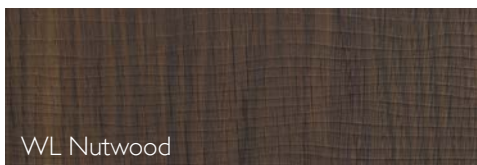

Sämtliche Dekorvarianten sind im Format 2600x1000 mm erhältlich.

All pattern variations are available in a 2,600 x 1,000 mm format.

Tous les décors sont disponibles en format 2600x1000 mm.

SIBU | DESIGN
we decorate.

SIBU DESIGN GmbH & CoKG
Jupiterstraße 8 - 4452 Ternberg - Austria - Tel.: +43 (0) 7256.6025.0
Fax: +43 (0) 7256.7020 - E-mail: info@sibu.at - www.sibu.at

SIBU|DESIGN_042017_200 DE/GB/FR