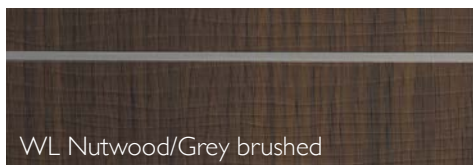

Sämtliche Dekorvarianten sind im Format 2600x1000 mm erhältlich.

All pattern variations are available in a 2,600 x 1,000 mm format.

Tous les décors sont disponibles en format 2600x1000 mm.

SIBU | DESIGN
we decorate.

SIBU DESIGN GmbH & CoKG
Jupiterstraße 8 - 4452 Ternberg - Austria - Tel.: +43 (0) 7256.6025.0
Fax: +43 (0) 7256.7020 - E-mail: info@sibu.at - www.sibu.at

SIBU|DESIGN_042017_200 DE/GB/FR