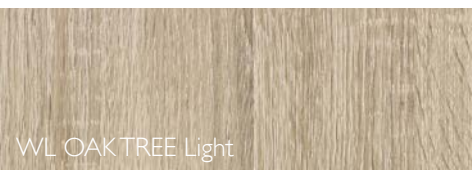

# WOOD | LINE

**SIBU | DESIGN**  
we decorate.

WL Wenge Wood

WL Wenge Wood/Grey brushed

WL Nutwood

WL Nutwood/Grey brushed

WL Maple Alpine

WL Maple Alpine/Grey brushed

WL Nutwood Country

WL Nutwood Country/Grey brushed

WL OAK TREE Light

SIBU DESIGN *goes Nature* - mit der neuen Produktlinie WOOD | LINE bieten wir Ihnen trendige Holzfarben mit lebendiger Holzstruktur.

Die WOOD | LINE bringt einen Hauch Natur in jedes Zuhause. Partuell oder auch großflächig angebracht, vollenden die Holzdekore von SIBU DESIGN Ihre Möbel.