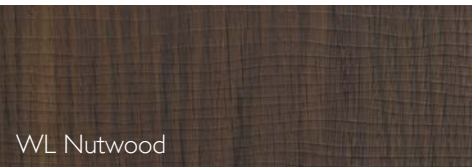

# WOOD | LINE

**SIBU | DESIGN**  
we decorate.

WL Wenge Wood

WL Wenge Wood/Grey brushed

WL Nutwood

WL Nutwood/Grey brushed

WL Maple Alpine

WL Maple Alpine/Grey brushed

WL Nutwood Country

WL Nutwood Country/Grey brushed

WL OAK TREE Light

SIBU DESIGN *goes Nature* - mit der neuen Produktlinie WOOD | LINE bieten wir Ihnen trendige Holzfarben mit lebendiger Holzstruktur.

Die WOOD | LINE bringt einen Hauch Natur in jedes Zuhause. Partuell oder auch großflächig angebracht, vollenden die Holzdekore von SIBU DESIGN Ihre Möbel.

Die Kombination der edlen Holzoptik mit modernen Metall-Lisenen schafft ein ganz besonders stimmiges Designkonzept. Lassen Sie Ihre Einrichtung durch die natürliche Haptik der WOOD | LINE neu erleben.