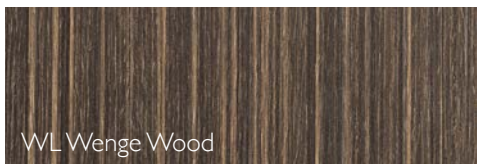

Sämtliche Dekorvarianten sind im Format 2600x1000 mm erhältlich.

All pattern variations are available in a 2,600 x 1,000 mm format.

Tous les décors sont disponibles en format 2600x1000 mm.

SIBU | DESIGN
we decorate.

SIBU DESIGN GmbH & CoKG
Jupiterstraße 8 - 4452 Ternberg - Austria - Tel.: +43 (0) 7256.6025.0
Fax: +43 (0) 7256.7020 - E-mail: info@sibu.at - www.sibu.at

SIBU|DESIGN_042017_200 DE/GB/FR