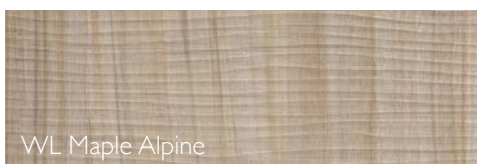

Sämtliche Dekorvarianten sind im Format 2600x1000 mm erhältlich.

All pattern variations are available in a 2,600 x 1,000 mm format.

Tous les décors sont disponibles en format 2600x1000 mm.

SIBU | DESIGN
we decorate.

SIBU DESIGN GmbH & CoKG
Jupiterstraße 8 - 4452 Ternberg - Austria - Tel.: +43 (0) 7256.6025.0
Fax: +43 (0) 7256.7020 - E-mail: info@sibu.at - www.sibu.at

SIBU|DESIGN_042017_200 DE/GB/FR