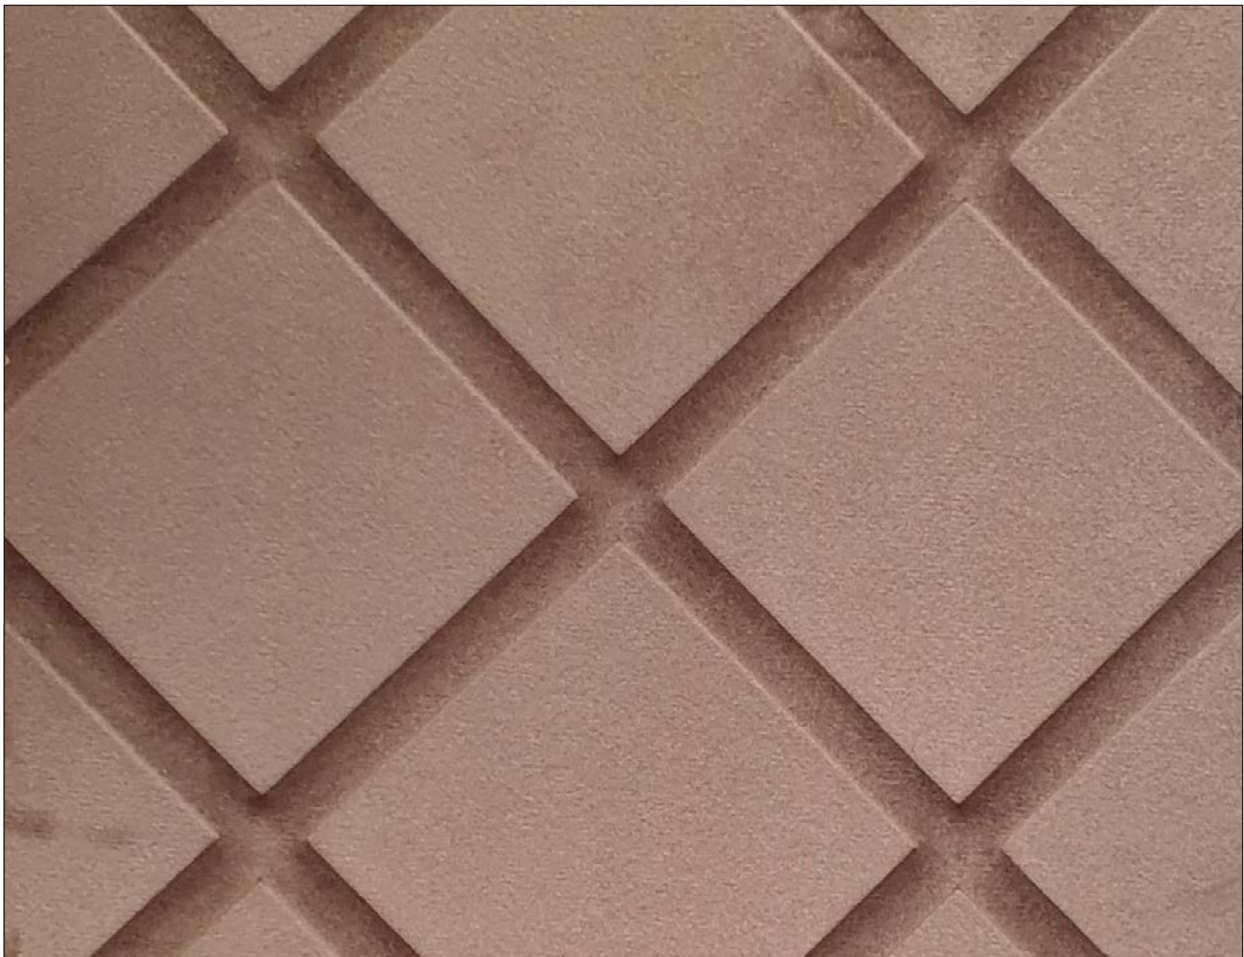

FL VELVET Coal Antigrav
2600 x 1000 x 3,8 / **NA** 21447

FL VELVET Volcano Antigrav
2600 x 1000 x 3,8 / **NA** 21449

FL VELVET Pearl Antigrav
2600 x 1000 x 3,8 / **NA** 21448

FL CORD VELVET Mocha
2600 x 1000 x 3,2

FL VELVET Mocha
2600 x 1000 x 1,7 / **NA** 21439
2600 x 1000 x 1,83 / **SA** 21453

FL VELVET Mocca Antigrav
2600 x 1000 x 3,8 / **NA** 21446