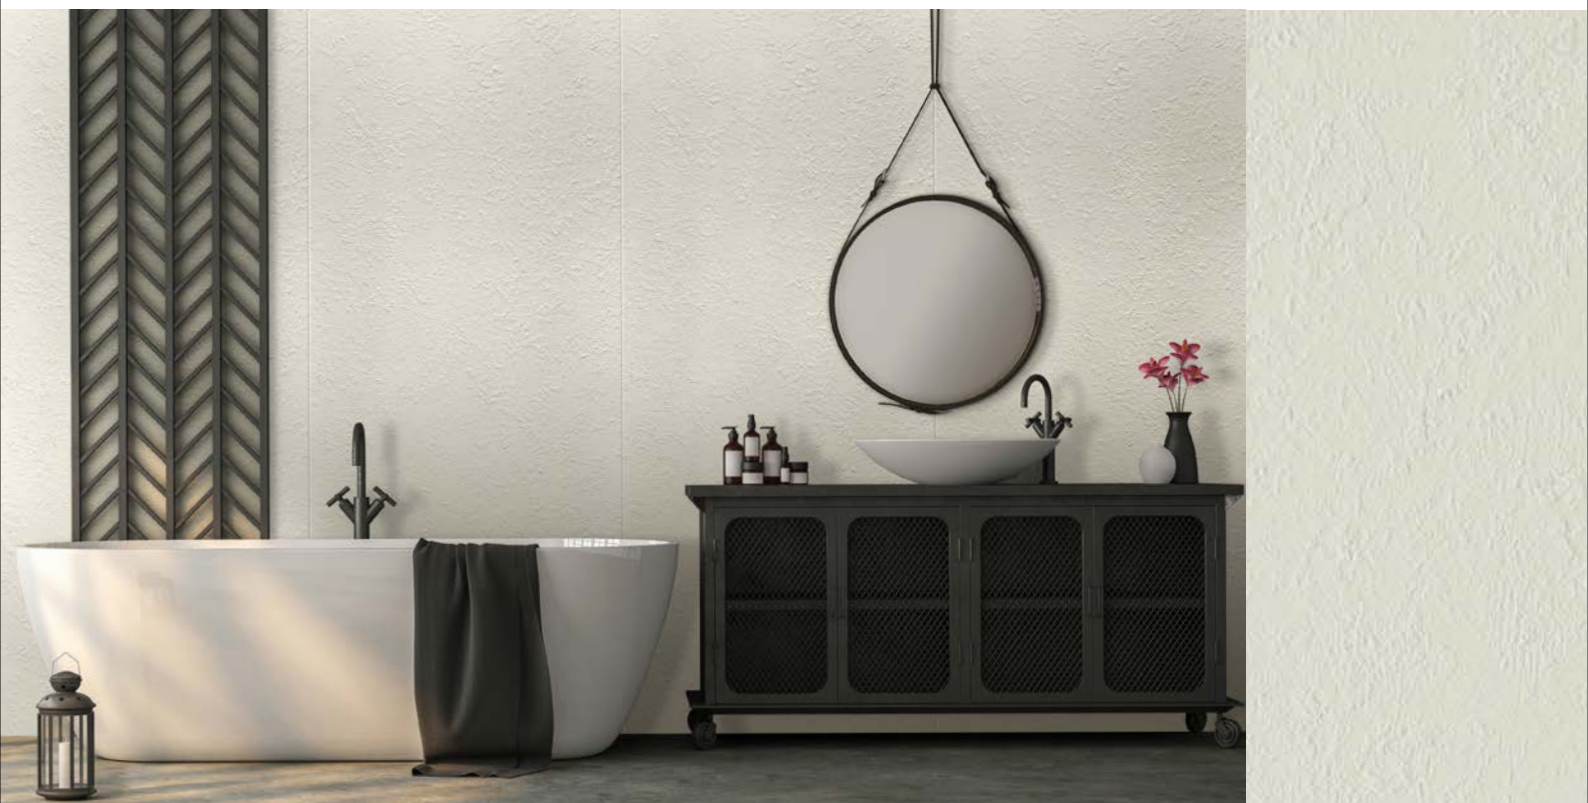

BATH ART MATT

BATH ART MATT

BATH ART MATT - raffiniert strukturiert, federleicht und antibakteriell. Die edle und schnelle Lösung für das gesamte Badezimmer. Erleben Sie SIBU DESIGN Produkte, die höchste Ansprüche an Design und Qualität vereinen, in matter Ausführung nun auch in der Duschkabine. Ob Renovierung oder Neubau - eine zeitsparende und innovative Lösung!

BATH ART MATT - subtly structured, light as a feather and antibacterial. The elegant and quick solution for the entire bathroom. Experience SIBU DESIGN products, that unite the highest standards of design and quality, now also in a matt finish for the shower cabin. Whether a renovation or a new project is planned - BATH ART MATT offers a time saving and innovative solution!